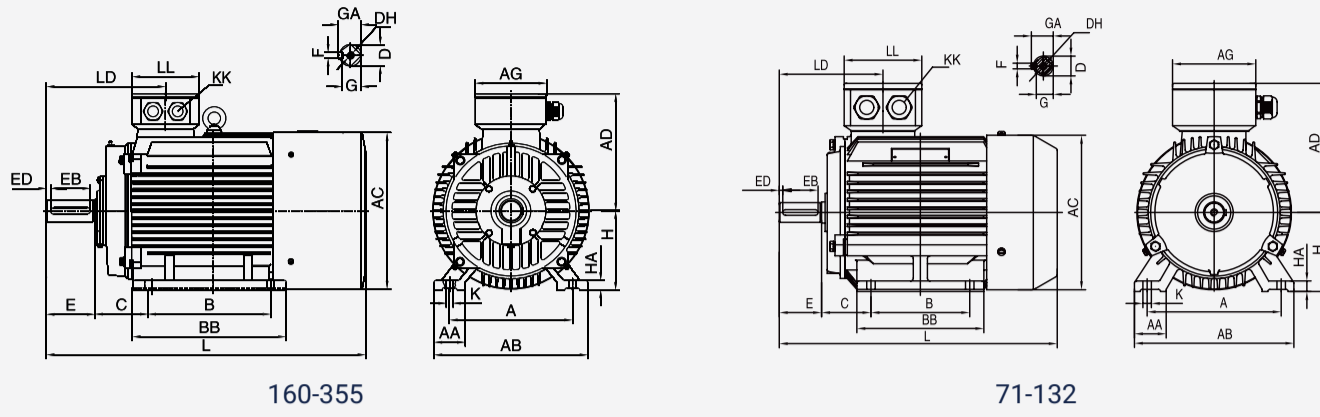

IMB3 H63-355

Installation	Frame Size	A	AA	AB	AC	AD	AG	B	BB	C	D	DH	E	EB	ED	F	G	GA	H	HA	K	KK	L	LD	LL	
IMB3	315M	508	120	628	620	527	320	457	680	216	80	M20X42	170	160	5	22	71	85	315	45	4	-φ 28	2 M63X1.5	1318	427	280

IMB5 H63-355

Installation	Frame Size	AC	AD	AG	D	DH	E	EB	ED	F	G	GA	HD	KK	L	LA	LB	LD	LL	M	N	P	S	T
IMB5	315M	620	527	320	80	M20X42	170	160	5	22	71	85	857	2-M63X1.5	1318	22	1148	427	280	600	550	660	24	6

IMB35 H63-355

Installation	Frame Size	A	AA	AB	AC	AD	AG	B	BB	C	D	DH	E	EB	ED	F									
	315M	508	120	628	620	527	320	457	680	216	80	M20X42	170	160	5	22									
	G	GA	H	HA	K	KK	L	LA	LB	LD	LL	M	N	P	S	T									
IMB35	71	85	315	45	4	-φ 28	2-M63X1.5	1318	22	1148	427	280	600	550	660	24	6								

IMV1 H160-355

Installation	Frame Size	AC	AD	AG	D	DH	E	EB	ED	F	G	GA	HD	KK	L	LA	LB	LD	LL	LM	M	N	P	S	T
IMV1	315M	620	527	284	80	M20X42	170	160	5	22	71	85	857	2-M63X1.5	1318	22	1148	427	280	1399	600	550	660	24	6