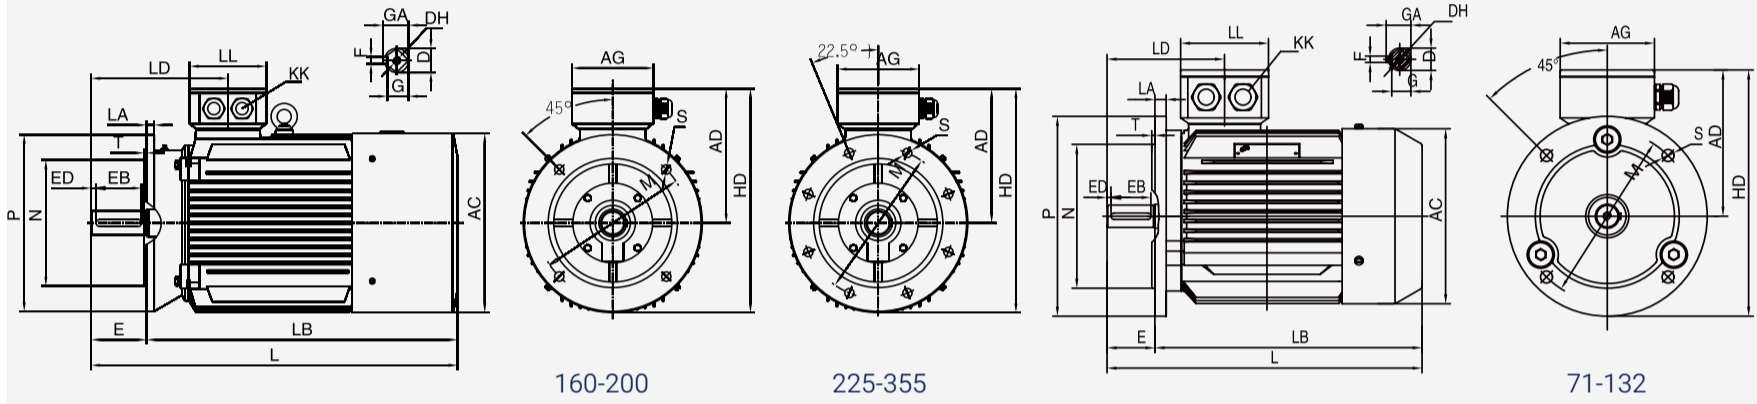

IMB3 H63-355

Installation	Frame Size	A	AA	AB	AC	AD	AG	B	BB	C	D	DH	E	EB	ED	F	G	GA	H	HA	K	KK	L	LD	LL	
IMB3	315M	508	120	628	620	527	320	457	680	216	80	M20X42	170	160	5	22	71	85	315	45	4	-φ 28	2 M63X1.5	1318	427	280

IMB5 H63-355

Installation	Frame Size	AC	AD	AG	D	DH	E	EB	ED	F	G	GA	HD	KK	L	LA	LB	LD	LL	M	N	P	S	T
IMB5	315M	620	527	320	80	M20X42	170	160	5	22	71	85	857	2-M63X1.5	1318	22	1148	427	280	600	550	660	24	6

IMB35 H63-355

Installation	Frame Size	A	AA	AB	AC	AD	AG	B	BB	C	D	DH	E	EB	ED	F									
	315M	508	120	628	620	527	320	457	680	216	80	M20X42	170	160	5	22									
	G	GA	H	HA	K	KK	L	LA	LB	LD	LL	M	N	P	S	T									
IMB35	71	85	315	45	4	-φ 28	2-M63X1.5	1318	22	1148	427	280	600	550	660	24	6								

IMV1 H160-355

Installation	Frame Size	AC	AD	AG	D	DH	E	EB	ED	F	G	GA	HD	KK	L	LA	LB	LD	LL	LM	M	N	P	S	T
IMV1	315M	620	527	284	80	M20X42	170	160	5	22	71	85	857	2-M63X1.5	1318	22	1148	427	280	1399	600	550	660	24	6