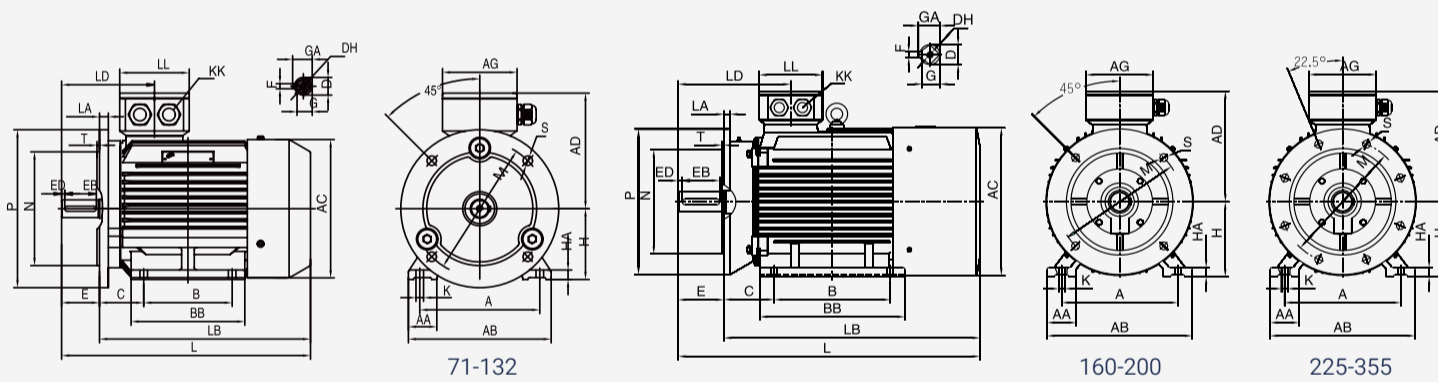

IMB3 H63-355

Installation	Frame Size	A	AA	AB	AC	AD	AG	B	BB	C	D	DH	E	EB	ED	F	G	GA	H	HA	K	KK	L	LD	LL	
IMB3	315M	508	120	628	620	527	320	457	680	216	80	M20X42	170	160	5	22	71	85	315	45	4	-φ 28	2 M63X1.5	1318	427	280

IMB5 H63-355

Installation	Frame Size	AC	AD	AG	D	DH	E	EB	ED	F	G	GA	HD	KK	L	LA	LB	LD	LL	M	N	P	S	T
IMB5	315M	620	527	320	80	M20X42	170	160	5	22	71	85	857	2-M63X1.5	1318	22	1148	427	280	600	550	660	24	6

IMB35 H63-355

Installation	Frame Size	A	AA	AB	AC	AD	AG	B	BB	C	D	DH	E	EB	ED	F									
	315M	508	120	628	620	527	320	457	680	216	80	M20X42	170	160	5	22									
	G	GA	H	HA	K	KK	L	LA	LB	LD	LL	M	N	P	S	T									
IMB35	71	85	315	45	4	-φ 28	2-M63X1.5	1318	22	1148	427	280	600	550	660	24	6								

IMV1 H160-355

Installation	Frame Size	AC	AD	AG	D	DH	E	EB	ED	F	G	GA	HD	KK	L	LA	LB	LD	LL	LM	M	N	P	S	T
IMV1	315M	620	527	284	80	M20X42	170	160	5	22	71	85	857	2-M63X1.5	1318	22	1148	427	280	1399	600	550	660	24	6