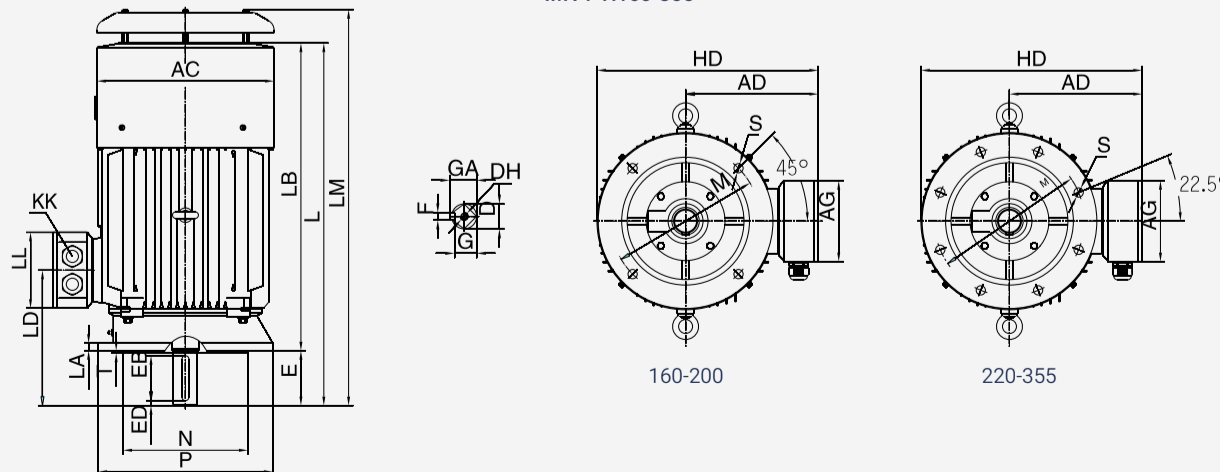

IMB3 H63-355

Installation	Frame Size	A	AA	AB	AC	AD	AG	B	BB	C	D	DH	E	EB	ED	F	G	GA	H	HA	K	KK	L	LD	LL	
IMB3	315M	508	120	628	620	527	320	457	680	216	80	M20X42	170	160	5	22	71	85	315	45	4	-φ 28	2 M63X1.5	1318	427	280

IMB5 H63-355

Installation	Frame Size	AC	AD	AG	D	DH	E	EB	ED	F	G	GA	HD	KK	L	LA	LB	LD	LL	M	N	P	S	T
IMB5	315M	620	527	320	80	M20X42	170	160	5	22	71	85	857	2-M63X1.5	1318	22	1148	427	280	600	550	660	24	6

IMB35 H63-355

Installation	Frame Size	A	AA	AB	AC	AD	AG	B	BB	C	D	DH	E	EB	ED	F									
	315M	508	120	628	620	527	320	457	680	216	80	M20X42	170	160	5	22									
	G	GA	H	HA	K	KK	L	LA	LB	LD	LL	M	N	P	S	T									
IMB35	71	85	315	45	4	-φ 28	2-M63X1.5	1318	22	1148	427	280	600	550	660	24	6								

IMV1 H160-355

Installation	Frame Size	AC	AD	AG	D	DH	E	EB	ED	F	G	GA	HD	KK	L	LA	LB	LD	LL	LM	M	N	P	S	T
IMV1	315M	620	527	284	80	M20X42	170	160	5	22	71	85	857	2-M63X1.5	1318	22	1148	427	280	1399	600	550	660	24	6